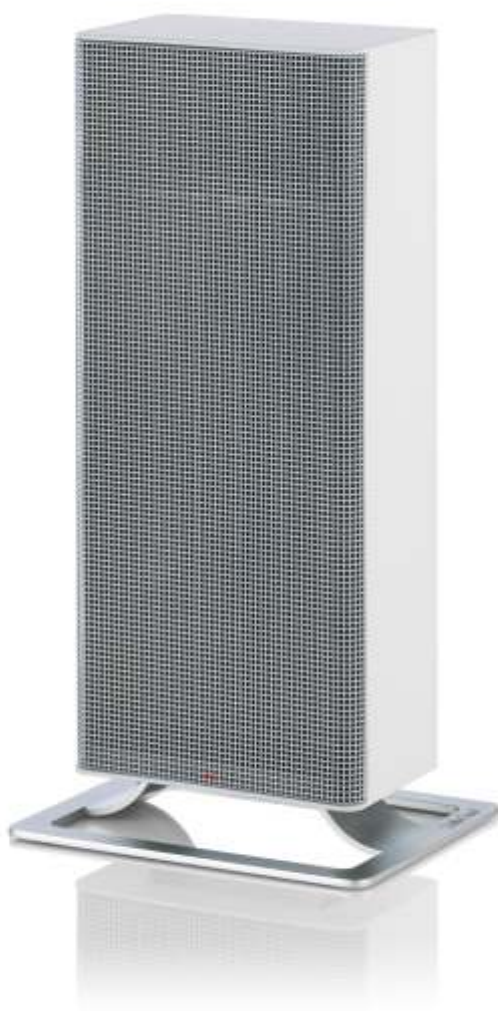

Anna

Termowentylator

Stadler Form®

SWISS DESIGN SINCE 1998

reddot design award
winner 2013

stadlerformpolska

Stadler Form Polska

StadlerFormPolska

Anna

Termowentylator

Regulowany termostat

Smukła budowa

Anna podnosi temperaturę! Nie z powodu swojego wyglądu ale głównie dlatego, że ten cudowny grzejnik jest wyposażony w ceramiczny element grzejny PTC. Anna ogrzewa dyskretnie i cicho, przy dwóch ustawieniach mocy, dając przyjemne ciepło. Ten sprytny termowentylator daje też bezpieczeństwo z dwóch powodów: nie może się przegrzać dzięki elementowi grzejnemu PTC (ceramika z regulacją automatyczną) i wyłącza się automatycznie dzięki wbudowanemu włącznikowi ochronnemu.

Specyfikacja

Moc: 1200 / 2000 W

Wielkość pomieszczenia: do 25m²

Napięcie: 220-240V

Termostat

Dwa poziomy prędkości

Automatyczny wyłącznik

Poziom hałasu: <43 dB

EAN

Biały 0802322002331

Czarny 0802322002348

Dostępne kolory:

Biały

Czarny

Wymiary oraz waga: (mm / kg)

	Długość	Wysokość	Głębokość	m³	Waga
Urządzenie	183	367	150	0,005	2,1
Opakowanie konsumenckie	223	413	187	0,018	2,7
Opakowanie transportowe (4)	228	754	420	0,072	10