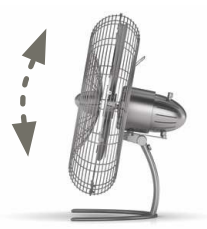

Charly ^{little}

Wentylator biurkowy

Stadler Form[®]

SWISS DESIGN SINCE 1998

stadlerformpolska

Stadler Form Polska

StadlerFormPolska

Charly little

Wentylator biurkowy

Wydajność: do 6000 m³/godzinę

Tryb oscylacyjny

4 poziomy regulacji nachylenia

Funkcjonalny uchwyt

Charly osiągnął już status kultowego produktu. Ta wyjątkowa maszyna wytwarzająca wiatr jest teraz wyposażona w system oscylacji. Dzięki temu Charly równomiernie rozprowadza chłodne powietrze w pomieszczeniu. Z wyglądu przypomina turbinę samolotu odrzutowego, z możliwością wyboru modułu prędkości: trzy aluminiowe łopaty zapewniają temu wentylatorowi przepustowość do 6000 m³ powietrza na godzinę. Dzięki zaokrąglonej, cynkowej podstawie, Charly stoi stabilnie, nie tracąc możliwości regulacji pochylenia. Cyrkulacja powietrza może być ustawiona w trzech zakresach. Charly to twardy gość, stworzony z metalu: cynku, aluminium i powlekanej stali.

Specyfikacja

Moc: 25 W - 45 W

Napięcie: 220-240V

Wielkość pokoju: do 20m²

4 poziomy regulacji nachylenia

3 poziomy prędkości

Dostępne kolory:

Srebrny