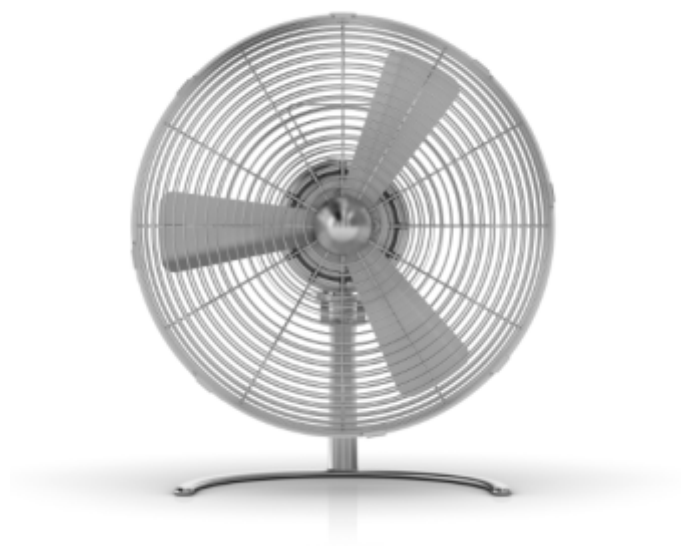

Charly ^{little}

Wentylator biurkowy

Stadler Form[®]

SWISS DESIGN SINCE 1998

stadlerformpolska

Stadler Form Polska

StadlerFormPolska

Charly little

Wentylator biurkowy

Wydajność: do 6000 m³/godzinę

Tryb oscylacyjny

4 poziomy regulacji nachylenia

Funkcjonalny uchwyt

Charly osiągnął już status kultowego produktu. Ta wyjątkowa maszyna wytwarzająca wiatr jest teraz wyposażona w system oscylacji. Dzięki temu Charly równomiernie rozprowadza chłodne powietrze w pomieszczeniu. Z wyglądu przypomina turbinę samolotu odrzutowego, z możliwością wyboru modułu prędkości: trzy aluminiowe łopaty zapewniają temu wentylatorowi przepustowość do 6000 m³ powietrza na godzinę. Dzięki zaokrąglonej, cynkowej podstawie, Charly stoi stabilnie, nie tracąc możliwości regulacji pochylenia. Cyrkulacja powietrza może być ustawiona w trzech zakresach. Charly to twardy gość, stworzony z metalu: cynku, aluminium i powlekanej stali.

Specyfikacja

Moc: 25 W - 45 W

Napięcie: 220-240V

Wielkość pokoju: do 20m²

4 poziomy regulacji nachylenia

3 poziomy prędkości

Dostępne kolory:

Srebrny

EAN

Srebrny

0802322002867

Wymiary oraz waga: (mm / kg)

	Długość	Wysokość	Głębokość	m ³	Waga
Urządzenie	352	395	270	0.035	3,5
Opakowanie konsumenckie	370	496	150	0.027	4,3
Opakowanie transportowe (2)	380	510	315	0.061	9,2
Opakowanie transportowe (1)	380	510	160	0.031	5.2