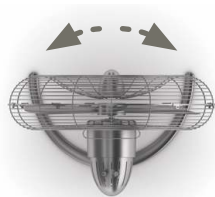

Wentylator biurkowy

Wydajność: do 6000 m³/godzinę

Tryb oscylacyjny

4 poziomy regulacji nachylenia

Funkcjonalny uchwyt

Charly osiągnął już status kultowego produktu. Ta wyjątkowa maszyna wytwarzająca wiatr jest teraz wyposażona w system oscylacji. Dzięki temu Charly równomiernie rozprowadza chłodne powietrze w pomieszczeniu. Z wyglądu przypomina turbinę samolotu odrzutowego, z możliwością wyboru modułu prędkości: trzy aluminiowe łopaty zapewniają temu wentylatorowi przepustowość do 6000 m³ powietrza na godzinę. Dzięki zaokrąglonej, cynkowej podstawie, Charly stoi stabilnie, nie tracąc możliwości regulacji pochylenia. Cyrkulacja powietrza może być ustawiona w trzech zakresach. Charly to twardy gość, stworzony z metalu: cynku, aluminium i powlekanej stali.

Specyfikacja

Moc: 25 W - 45 W

Napięcie: 220-240V

Wielkość pokoju: do 20m²

4 poziomy regulacji nachylenia

3 poziomy prędkości

Dostępne kolory:

Srebrny