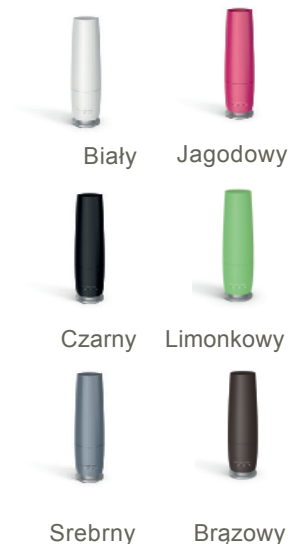

Wskaźnik poziomu
naładowania akumulatorów

Specyfikacja

Moc: 3 W
Napięcie: 5V
Wielkość pokoju: do 30m² / 75 m³
Dozownik zapachu
Tryb interwału - praca przerywana 10 min. on / 20 min. off
Tryb Daylight
Zasilanie akumulatorowe
Wskaźnik poziomu naładowania akumulatorów

EAN

Biały	0802322003833
Czarny	0802322003840
Srebrny	0802322003857
Jagodowy	0802322003864
Limonkowy	0802322005530
Brązowy	0802322005523

Dostępne kolory:

Wymiary oraz waga: (mm / kg)

	Długość	Wysokość	Głębokość	m ³	Waga
Urządzenie	57	202	57	0,001	0,4
Opakowanie konsumenckie	183	240	73	0,003	0,6
Opakowanie transportowe (1)	198	265	88	0,005	0,83
Opakowanie transportowe (3)	248	270	200	0,013	2
Opakowanie transportowe (8)	420	278	380	0,044	7,17